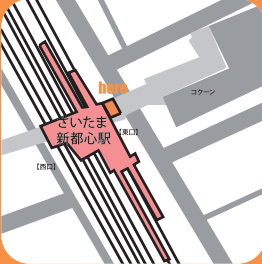

各ポート詳細位置 (2013年12月4日現在)

①大宮駅西口 (営業時間 4:00 ~ 翌 1:45)

②与野本町駅

③三橋総合公園

④大宮盆栽美術館

⑤土呂駅

⑥日進駅

⑦大宮図書館

⑧大宮駅東口

⑨与野駅

⑩合併記念見沼公園

⑪北区役所

⑫NACK5 スタジアム

⑬イオン大宮店

⑭与野公園

⑮桜木駐車場

⑯北大宮駅

⑰鉄道博物館駅

⑱さいたま新都心駅東口

⑲ミニストップ鉄道博物館駅前