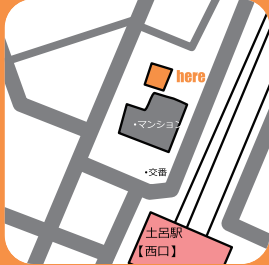

各ポート詳細位置 (2013年12月4日現在)

①大宮駅西口 (営業時間 4:00 ~ 翌 1:45)

②与野本町駅

③三橋総合公園

④大宮盆栽美術館

⑤土呂駅

⑥日進駅

⑦大宮図書館

⑧大宮駅東口

⑨与野駅

⑩合併記念見沼公園

⑪北区役所

⑫NACK5 スタジアム

⑬イオン大宮店

⑭与野公園

⑮桜木駐車場

⑯北大宮駅

⑰鉄道博物館駅

⑱さいたま新都心駅東口

⑲ミニストップ鉄道博物館駅前