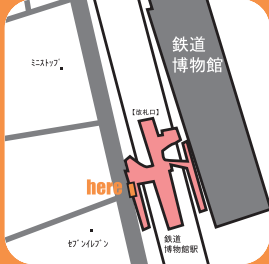

各ポート詳細位置 (2013年12月4日現在)

①大宮駅西口 (営業時間 4:00 ~ 翌 1:45)

②与野本町駅

③三橋総合公園

④大宮盆栽美術館

⑤土呂駅

⑥日進駅

⑦大宮図書館

⑧大宮駅東口

⑨与野駅

⑩合併記念見沼公園

⑪北区役所

⑫NACK5 スタジアム

⑬イオン大宮店

⑭与野公園

⑮桜木駐車場

⑯北大宮駅

⑰鉄道博物館駅

⑱さいたま新都心駅東口

⑲ミニストップ鉄道博物館駅前