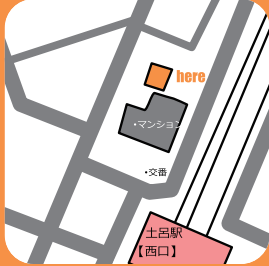

各ポート詳細位置 (2013年9月26日現在)

①大宮駅西口 (営業時間 4:00 ~ 翌 1:45)

②与野本町駅

③三橋総合公園

④大宮盆栽美術館

⑤土呂駅

⑥日進駅

⑦大宮図書館

⑧大宮駅東口

⑨与野駅

⑩合併記念見沼公園

⑪北区役所

⑫NACK5 スタジアム

⑬イオン大宮店

⑭与野公園

⑮桜木駐車場

⑯北大宮駅

⑰鉄道博物館駅

⑱さいたま新都心駅東口 9.26 NEW OPEN!