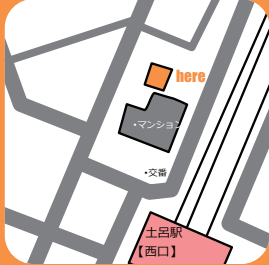

各ポート詳細位置 (2013年9月4日現在)

①大宮駅西口 (営業時間 4:00 ~ 翌 1:45)

②与野本町駅

③三橋総合公園

④大宮盆栽美術館

⑤土呂駅

⑥日進駅

⑦大宮図書館

⑧大宮駅東口

⑨与野駅

⑩合併記念見沼公園

⑪北区役所

⑫NACK5 スタジアム

⑬イオン大宮店 8.24 NEW OPEN !

⑭与野公園 8.24 NEW OPEN !

⑮桜木駐車場 8.24 NEW OPEN !

⑯北大宮駅 8.24 NEW OPEN !

⑰鉄道博物館駅 9.4 NEW OPEN !