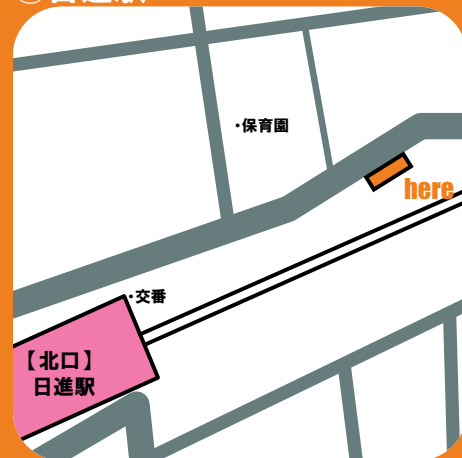

# 各ポ一ト詳細位置 (2013年6月26日現在)

①大宮駅西口 (営業時間 4:00 ~ 翌 1:45)

②与野本町駅

③三橋総合公園

④大宮盆栽美術館

⑤土呂駅

⑥日進駅

⑦大宮図書館

⑧大宮駅東口

⑨与野駅

⑩合併記念見沼公園

⑪北区役所

⑫NACK5 スタジアム 6.26 NEW OPEN !