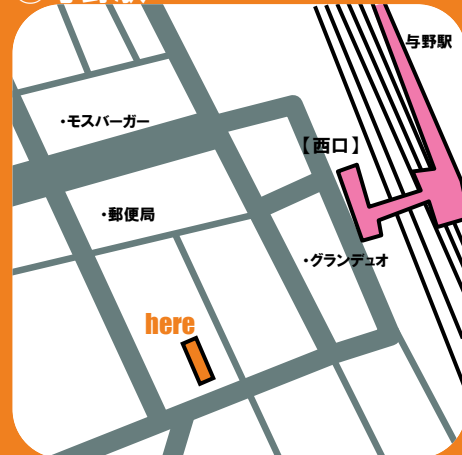

# 各ポ一ト詳細位置 (2013年6月26日現在)

①大宮駅西口 (営業時間 4:00 ~ 翌 1:45)

②与野本町駅

③三橋総合公園

④大宮盆栽美術館

⑤土呂駅

⑥日進駅

⑦大宮図書館

⑧大宮駅東口

⑨与野駅

⑩合併記念見沼公園

⑪北区役所

⑫NACK5 スタジアム 6.26 NEW OPEN !